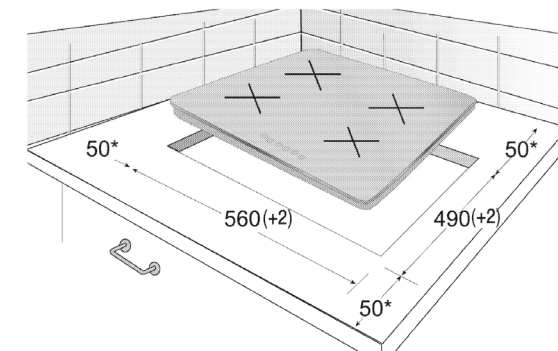

Date logistice

Cod EAN: 8690842338328

Greutate bruta (kg): 8,2

Greutate neta (kg): 6,5

Dimensiuni brute (H X l x A, cm): 12,5x65,5x55,5

Dimensiuni nete (H X l x A, cm): 10x58x51

Specificatii

Tip plita: Pe gaz

4 arzatoare

Culoare: inox

Butoane: inox

Accesorii

Adaptor vase mici

Dotari

APRINDERE INTEGRATA - Permite aprinderea arzatorului printr-o simpla apasare, fara a fi nevoie de chibrituri. Aprinzi plita pe loc!