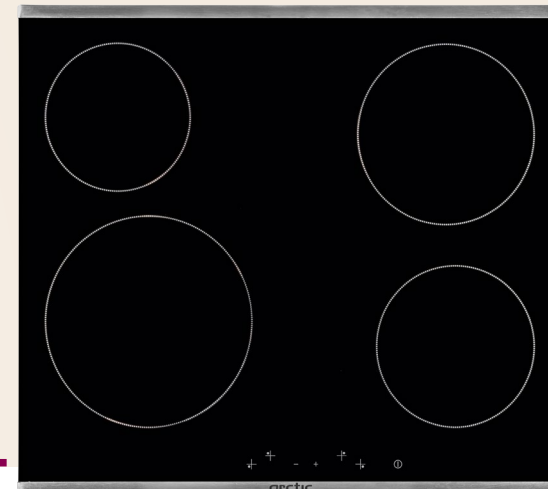

Plita incorporabila vitroceramica **ARSV6450B**

O plita eleganta din sticla neagra, perfecta pentru bucatariile moderne. Un produs recomandat din plin celor cu un stil de viata dinamic.

Date logistice

Cod EAN: 8690842008948

Greutate bruta (kg): 8,8

Greutate neta (kg): 7,7

Dimensiuni brute (H X l x A, cm): 12,5x65,5x55,5

Dimensiuni nete (H X l x A, cm): 5,5x58x51

Specificatii

Tip plita: Vitroceramica

4 zone de gatire

Fata-stanga: Ø 210mm - 2300W

Fata-dreapta: Ø 160mm - 1500W

Spate-stanga: Ø 140mm - 1200W

Spate-dreapta: Ø 180mm - 1800W

Putere totala (kW): 6,8

Culoare: negru

Rama: inox

Dotari

9 TREPTE DE PUTERE - Poti alege 9 trepte separate pentru preparatele tale. Ai puterea potrivita pentru cele mai delicioase retete!