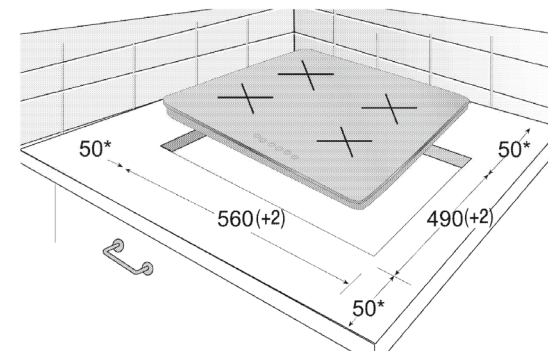

Greutate bruta (kg): 8,8

Greutate neta (kg): 7,7

Dimensiuni brute (H X l x A, cm): 12,5x65,5x55,5

Dimensiuni nete (H X l x A, cm): 5,5x58x51

Specificatii

Tip plita: Vitroceramica

4 zone de gatire

Fata-stanga: Ø 210mm - 2300W

Fata-dreapta: Ø 160mm - 1500W

Spate-stanga: Ø 140mm - 1200W

Spate-dreapta: Ø 180mm - 1800W

Putere totala (kW): 6,8

Culoare: negru

Rama: inox

Dotari

9 TREPTE DE PUTERE - Poti alege 9 trepte separate pentru preparatele tale. Ai puterea potrivita pentru cele mai delicioase retete!