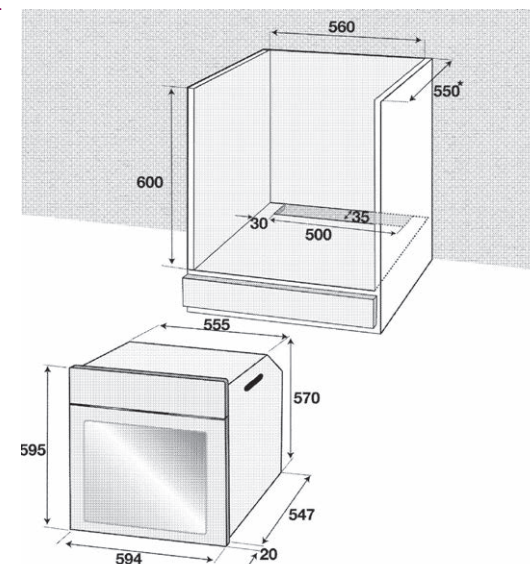

Date logistice

Cod EAN: 8690842241277

Greutate bruta (kg): 31,5

Greutate neta (kg): 29,2

Dimensiuni brute (H X l x A, cm): 65,5x66x66

Dimensiuni nete (H X l x A, cm): 59,5x59,4x56,7

Culoare: manhattan grey

Specificatii

VOLUM INTERIOR 66 LITRI - Un cuptor incapator, pentru gatitul zilnic. Alegi volumul potrivit nevoilor tale si ale familiei tale!

Accesorii

5 rafturi laterale

Tava de gatit

Gratar

Dotari

TIMER - Contorizeaza durata de pregatire a alimentelor si te anunta in momentul in care timpul prestabilit s-a scurs. Cuptorul va fi pregatit la temperatura optima pentru a prepara cele mai gustoase rețete. Iti gestionezi eficient timpul si stii mereu cat dureaza pregatirea alimentelor preferate!