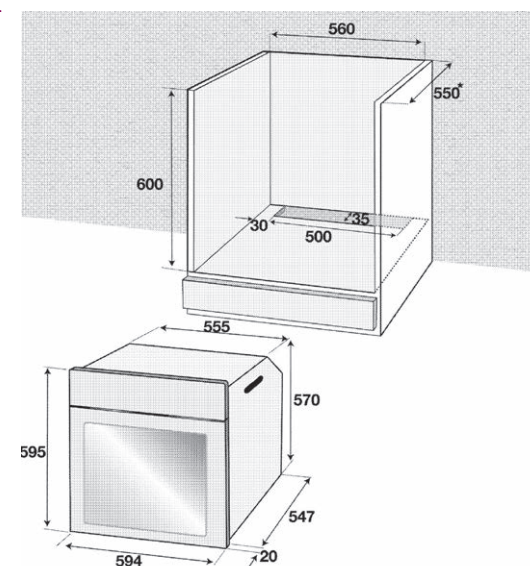

Date logistice

Cod EAN: 8690842241277

Greutate brută (kg): 31,5

Greutate netă (kg): 29,2

Dimensiuni brute (H X l x A, cm): 65,5x66x66

Dimensiuni nete (H X l x A, cm): 59,5x59,4x56,7

Culoare: manhattan grey

Specificatii

VOLUM INTERIOR 66 LITRI - Un cuptor incapator, pentru gătitul zilnic. Alegi volumul potrivit nevoilor tale și ale familiei tale!

Accesorii

5 rafturi laterale

Tava de gătit

Gratar

Dotari

TIMER - Contorizeaza durata de pregatire a alimentelor si te anunta in momentul in care timpul prestabilit s-a scurs. Cuptorul va fi pregatit la temperatura optima pentru a prepara cele mai gustoase retele. Iti gestionezi eficient timpul si stii mereu cat dureaza pregatirea alimentelor preferate!