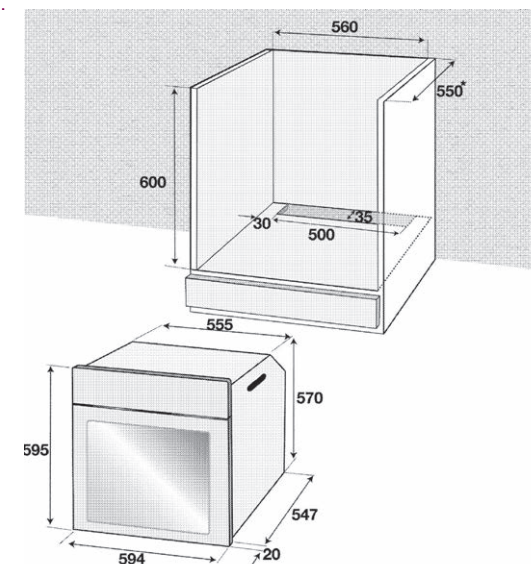

Date logistice

Cod EAN: 8690842241277

Greutate bruta (kg): 31,5

Greutate neta (kg): 29,2

Dimensiuni brute (H X l x A, cm): 65,5x66x66

Dimensiuni nete (H X l x A, cm): 59,5x59,4x56,7

Culoare: negru

Specificatii

VOLUM INTERIOR 66 LITRI - Un cuptor incapator, pentru gatitul zilnic. Alegi volumul potrivit nevoilor tale si ale familiei tale!

Accesorii

5 rafturi laterale

Tava de gatit

Gratar

Dotari

TIMER - Contorizeaza durata de pregatire a alimentelor si te anunta in momentul in care timpul prestabilit s-a scurs. Cuptorul va fi pregatit la temperatura optima pentru a prepara cele mai gustoase retele. Iti gestionezi eficient timpul si stii mereu cat dureaza pregatirea alimentelor preferate!