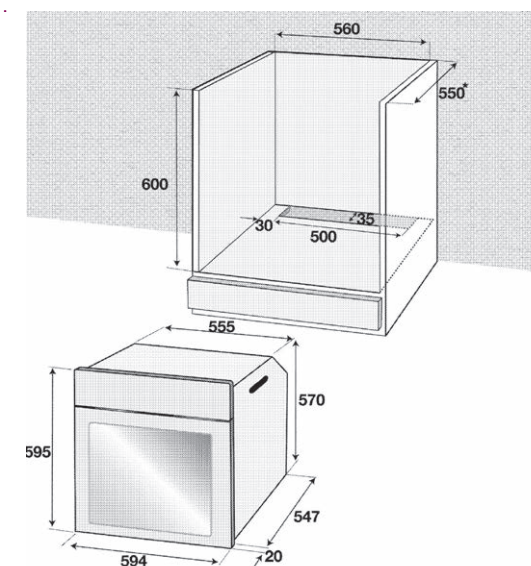

Date logistice

Cod EAN: 8690842241260

Greutate brută (kg): 30,6

Greutate netă (kg): 28,4

Dimensiuni brute (H X l x A, cm): 65,5x66x66

Dimensiuni nete (H X l x A, cm): 59,5x59,4x56,7

Culoare: inox

Specificatii

VOLUM INTERIOR 66 LITRI - Un cuptor incapator, pentru gătirea zilnică. Alegi volumul potrivit nevoilor tale și ale familiei tale!

Accesorii

5 rafturi laterale

Tava de gătit

Gratar

Dotari

TIMER - Contorizeaza durata de pregatire a alimentelor si te anunta in momentul in care timpul prestabilit s-a scurs. Cuptorul va fi pregatit la temperatura optima pentru a prepara cele mai gustoase retele. Iti gestionezi eficient timpul si stii mereu cat dureaza pregatirea alimentelor preferate!