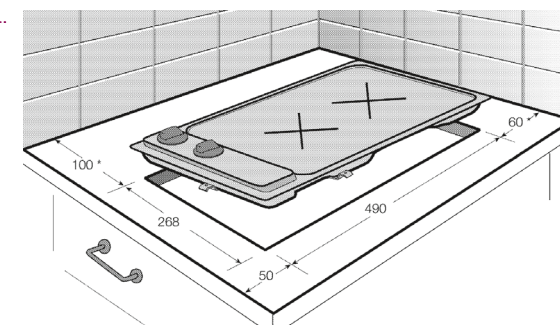

Specificatii

Tip plita: Pe gaz

2 arzatoare

Culoare: inox

Butoane: argintiu

Dotari

APRINDERE INTEGRATA - Permite aprinderea arzatorului printr-o simpla apasare, fara a fi nevoie de chibrituri. Aprinzi plita pe loc!

SAFETY PLUS - Opreste alimentarea cu gaz in cazul stingerii accidentale a flacarii. Esti mereu in siguranta cu produsele Arctic!