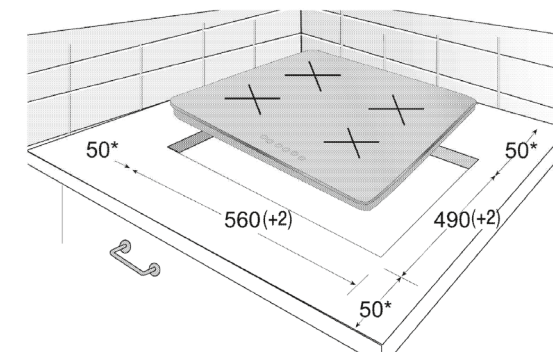

Specificatii

Tip plita: Pe gaz

4 arzatoare

Culoare: inox

Butoane: negru