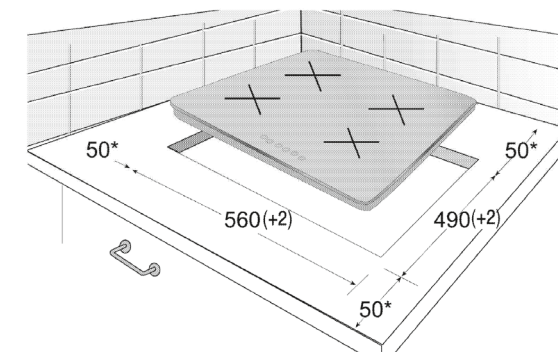

Specificatii

Tip plita: Pe gaz

4 arzatoare

Culoare: inox

Butoane: negru